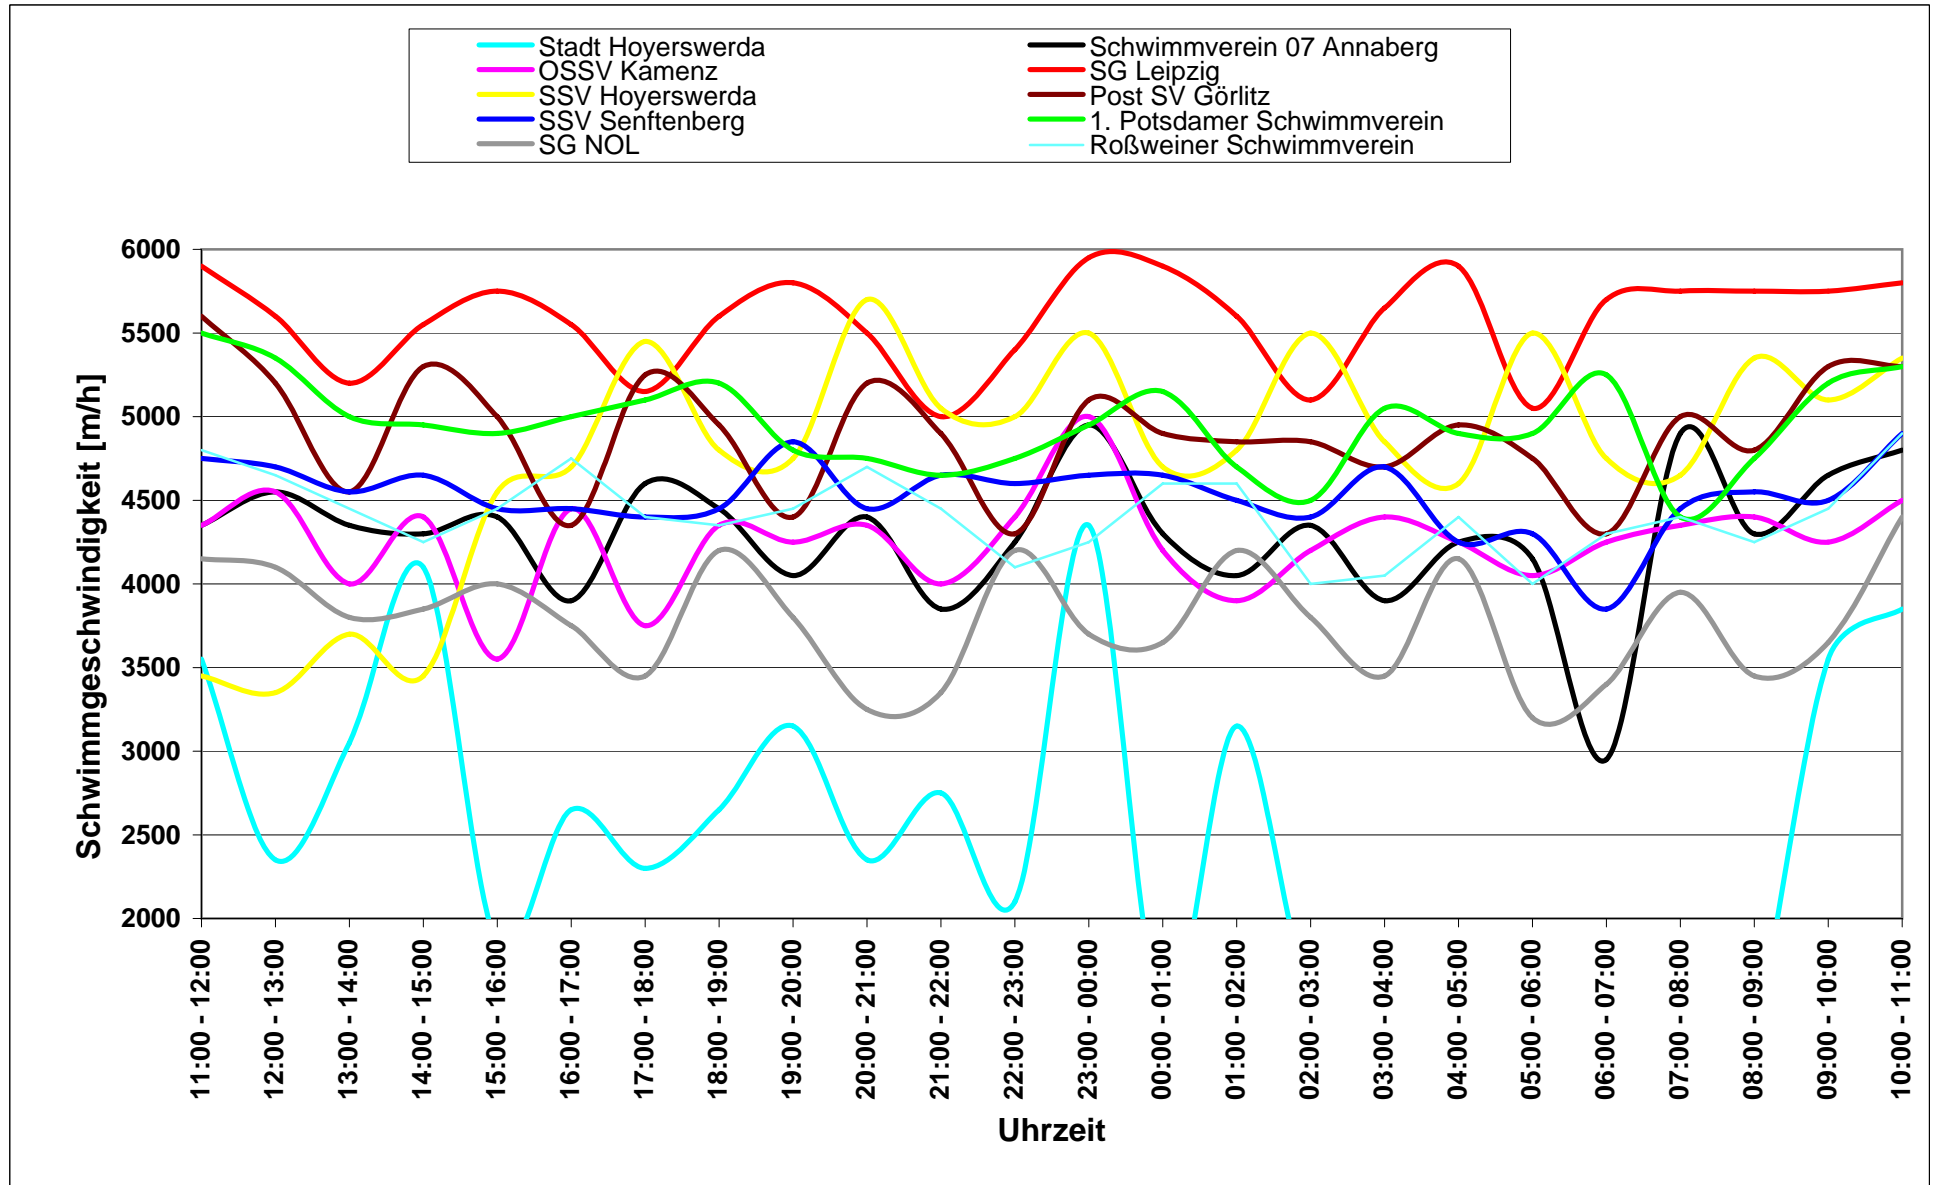

Startblock24.de

Der Schwimm-Shop im Internet/Lausitzbad Hoyerswerda

www.startblock24.de - info@startblock24.de