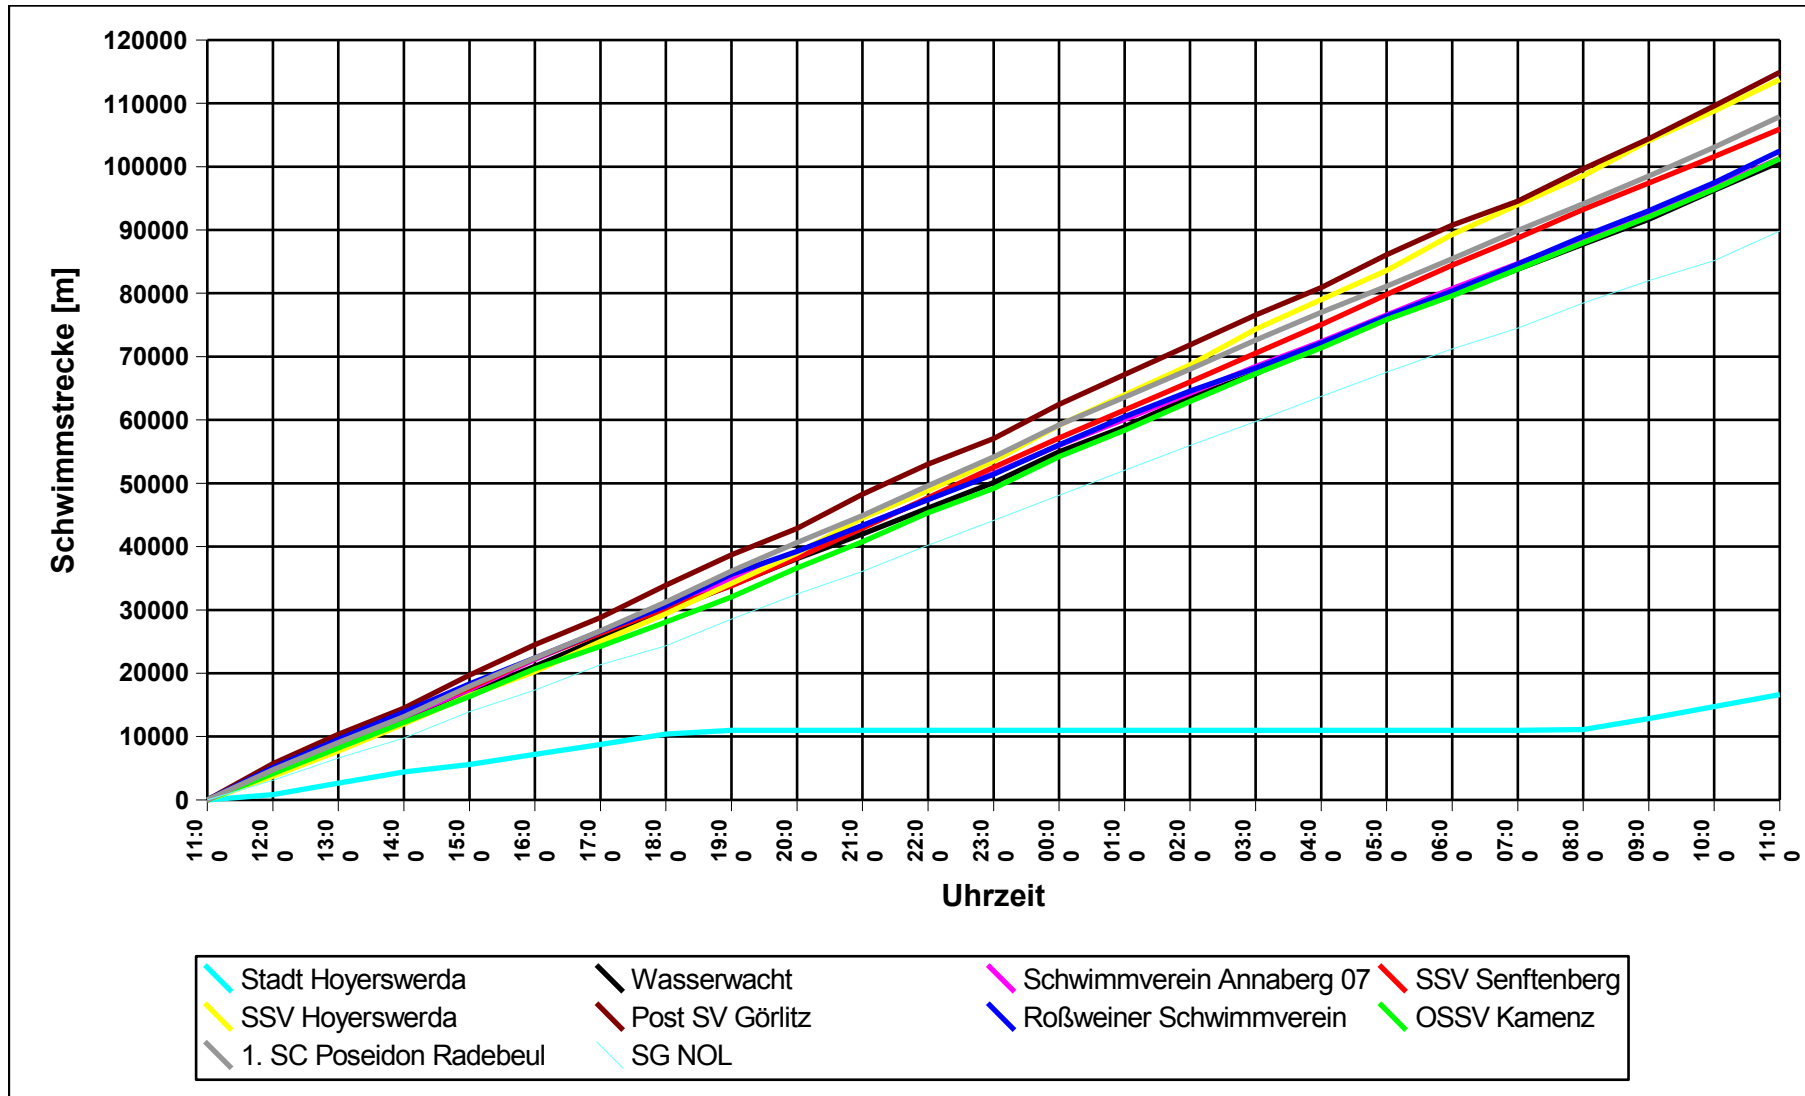

Zeit	Stadt Hoyerswerda	Wasserwacht	Schwimmverein Annaberg 07	SSV Senftenberg	SSV Hoyerswerda	Post SV Görlitz	Rofweiner Schwimmverein	OSSV Kamenz	1. SC Poseidon Radebeul	SG NOL
11:00 - 12:00	850	4850	4400	4550	3750	5700	5100	4150	4750	3100
12:00 - 13:00	1800	3850	4350	4500	3950	4650	4450	4050	4300	3500
13:00 - 14:00	1750	4050	4400	4450	4300	4150	4300	4050	4100	3150
14:00 - 15:00	1200	4100	4300	4200	4500	5200	4450	4100	4800	4200
15:00 - 16:00	1600	4250	4750	4650	3750	4800	4100	4350	4450	3400
16:00 - 17:00	1550	4400	4300	3950	4750	4300	4200	3550	4300	4000
17:00 - 18:00	1650	4300	4200	3950	4400	5100	4050	3850	4550	3000
18:00 - 19:00	600	4100	4100	3550	4800	4800	5000	3950	4900	4200
19:00 - 20:00	0	4200	4150	4450	4750	4150	3600	4600	4500	3950
20:00 - 21:00	0	3900	4350	4650	5550	5400	4100	4100	4250	3600
21:00 - 22:00	0	4050	4150	4800	4350	4750	4050	4600	4700	4100
22:00 - 23:00	0	4050	4100	4800	4650	4050	4000	3850	4550	3950
23:00 - 00:00	0	4850	4450	4650	5650	5400	4650	5000	5050	3950
00:00 - 01:00	0	3950	4100	4400	4800	4700	4450	4150	4400	3950
01:00 - 02:00	0	4650	4100	4450	4750	4700	4050	4550	4400	3900
02:00 - 03:00	0	3750	4250	4550	5650	4700	3650	4400	4600	3800
03:00 - 04:00	0	4550	3900	4500	4650	4350	3950	4100	4400	3950
04:00 - 05:00	0	4050	4200	4750	4600	5200	4250	4450	4100	3850
05:00 - 06:00	0	4050	4200	4650	5700	4650	3950	3750	4350	3650
06:00 - 07:00	0	3850	3950	4300	4700	3800	4250	4200	4450	3300
07:00 - 08:00	100	3950	3950	4500	4550	5100	4400	4200	4250	3950
08:00 - 09:00	1750	3950	3900	4150	5550	4750	4050	4050	4350	3550
09:00 - 10:00	1900	4600	4200	4200	4700	5200	4400	4400	4550	3150
10:00 - 11:00	1900	4450	4550	4300	4950	5300	5000	4800	4850	4700
max.	1900	4850	4750	4800	5700	5700	5100	5000	5050	4700

Startblock24.de

Der Schwimm-Shop im Internet/Lausitzbad Hoyerswerda

Startblock24.de

Der Schwimm-Shop im Internet/Lausitzbad Hoyerswerda

www.startblock24.de - info@startblock24.de