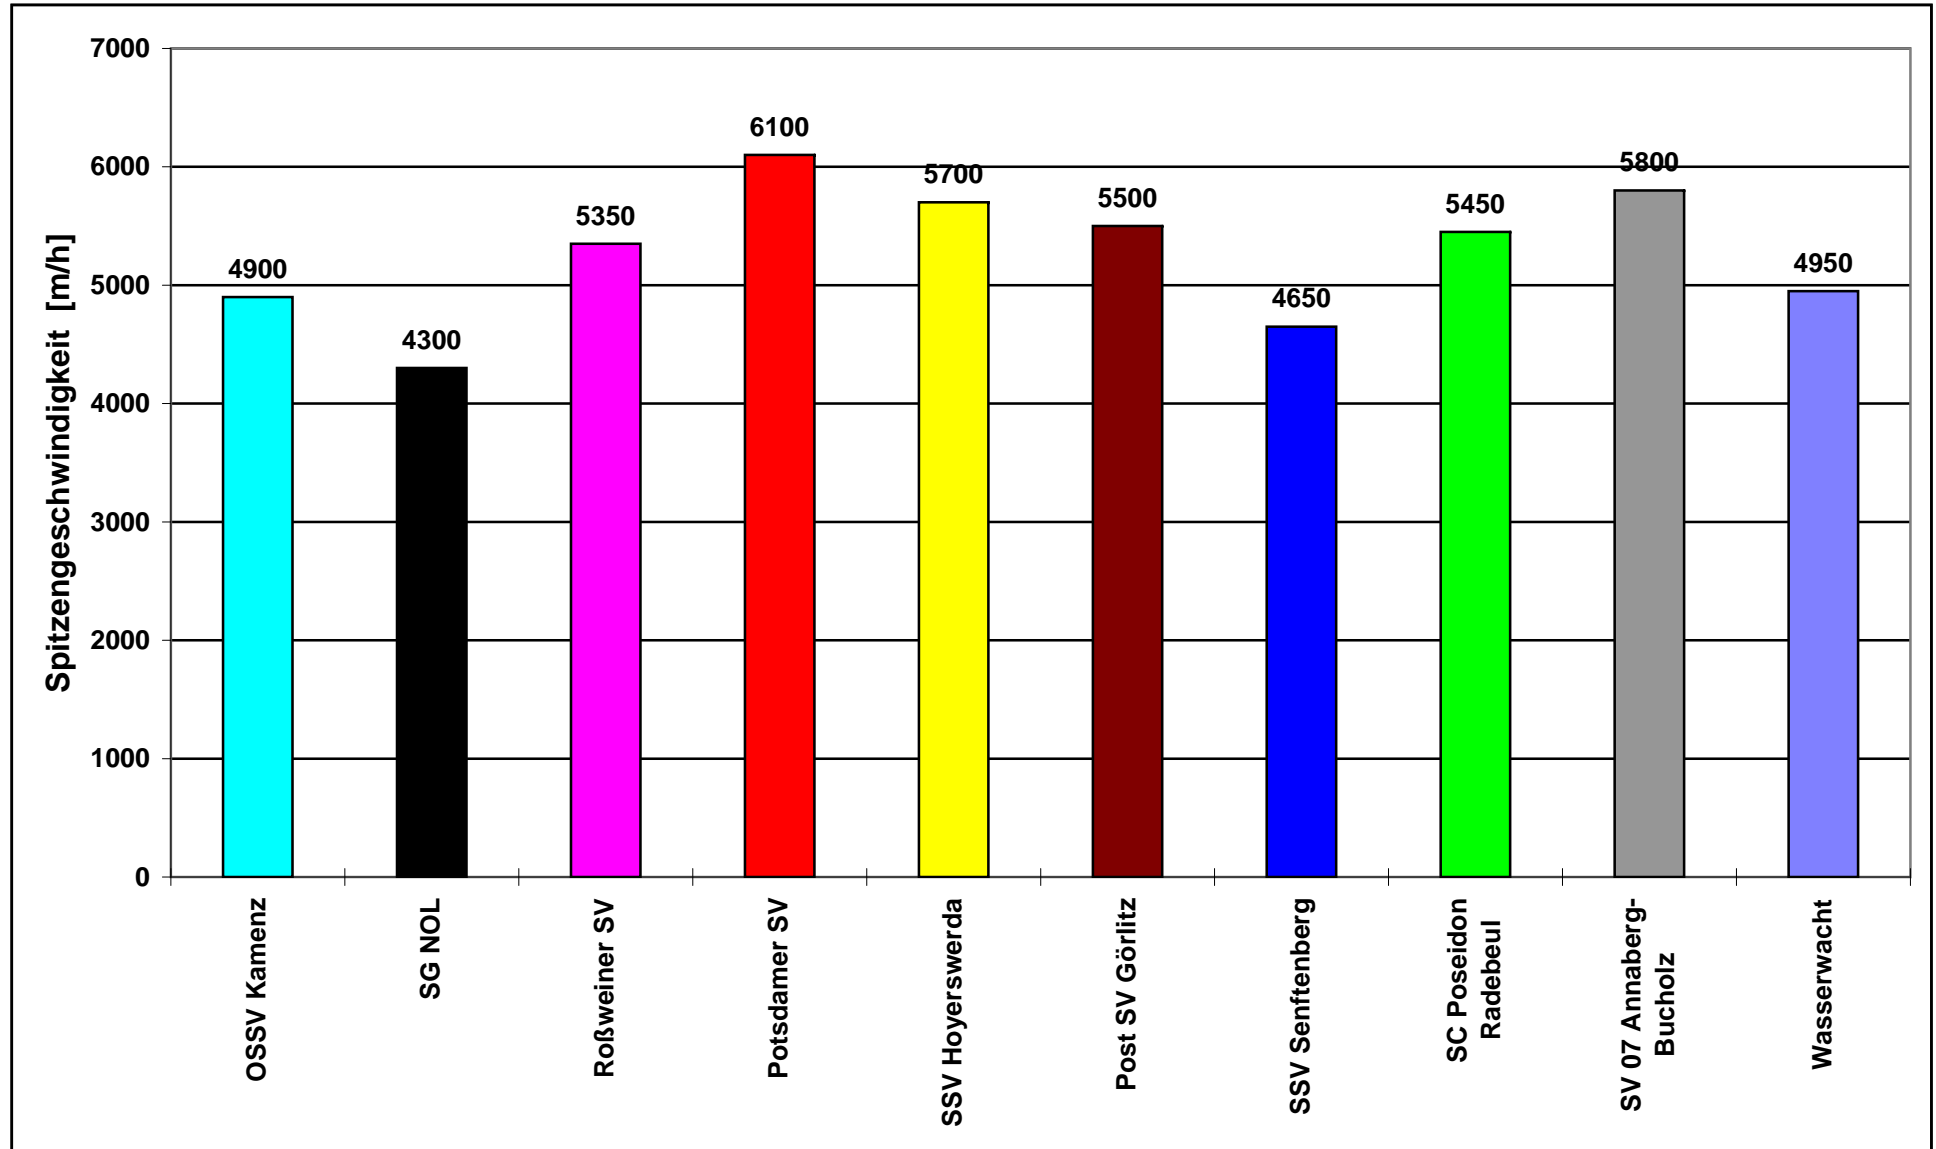

Startblock24.de

Der Schwimm-Shop im Internet/Lausitzbad Hoyerswerda

www.startblock24.de - info@startblock24.de