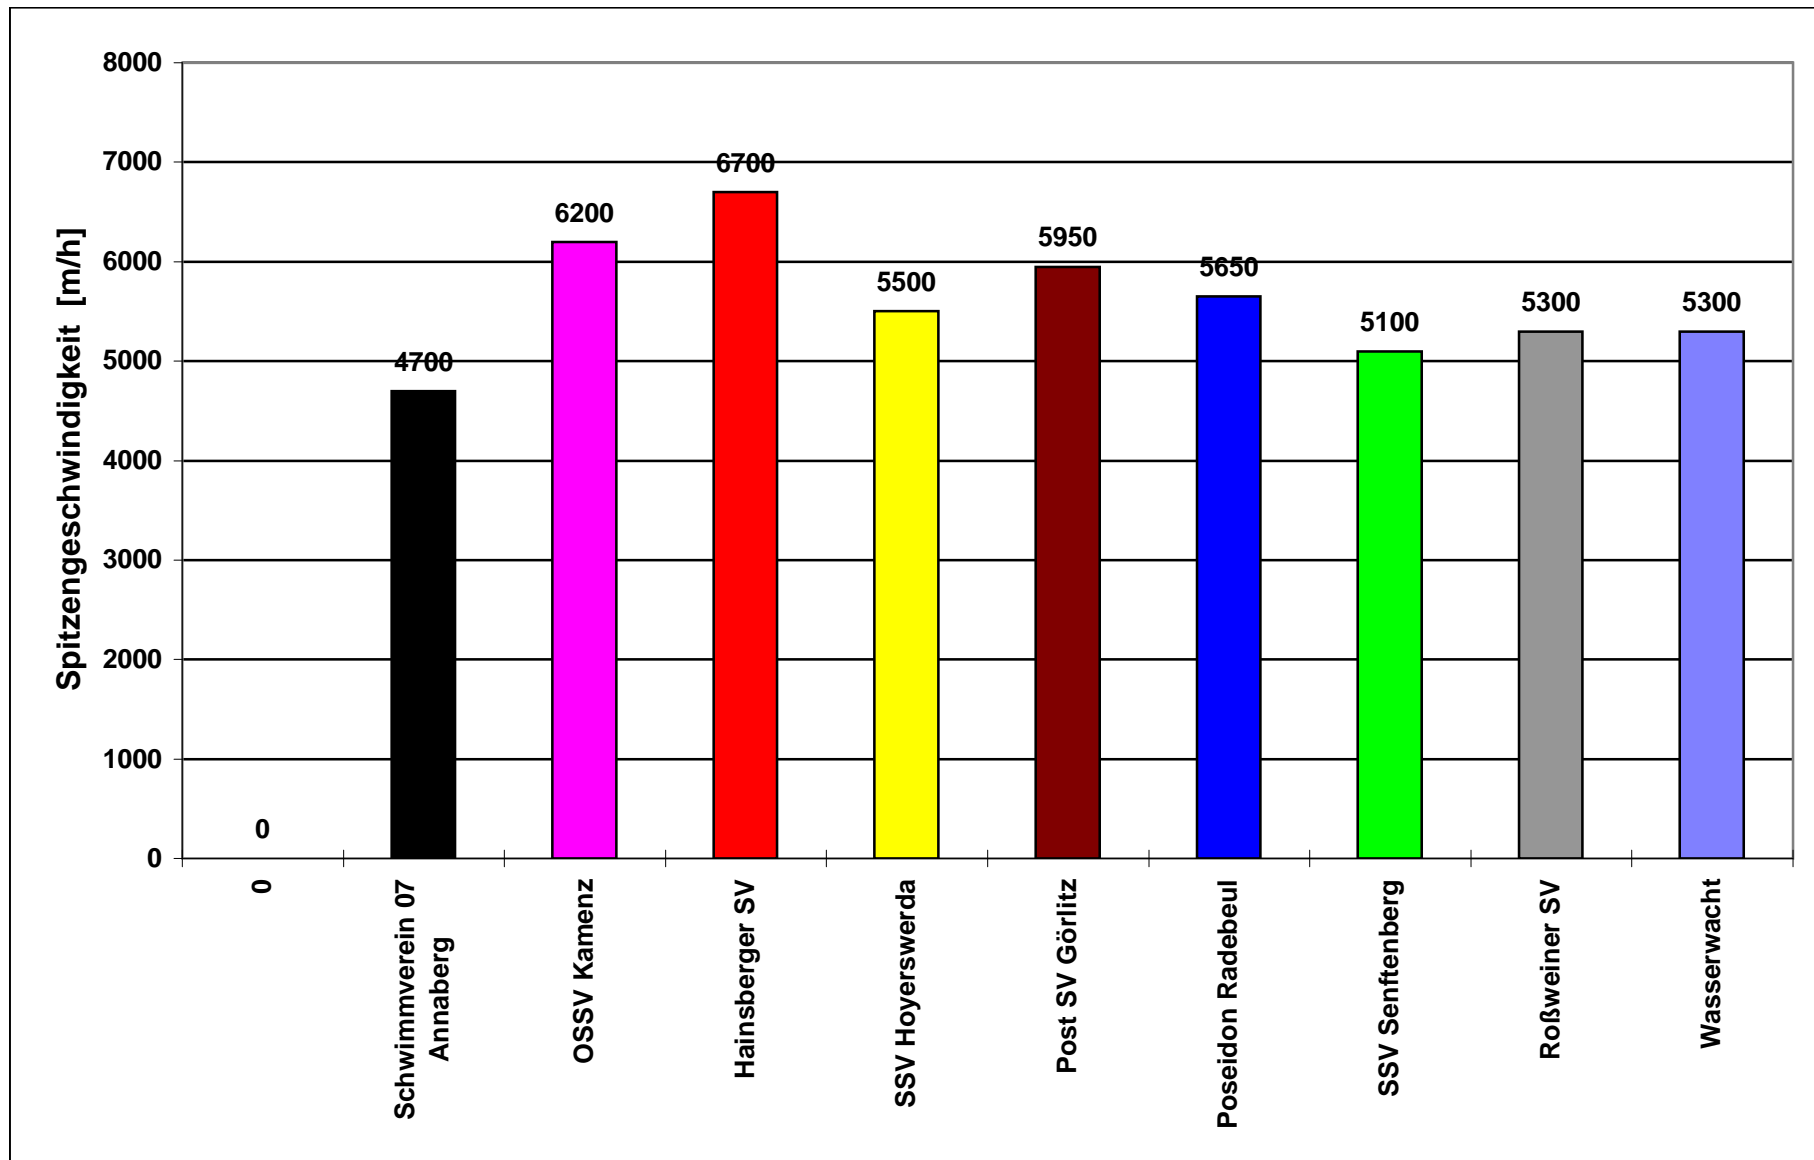

Startblock24.de

Der Schwimm-Shop im Internet/Lausitzbad Hoyerswerda
www.startblock24.de - info@startblock24.de