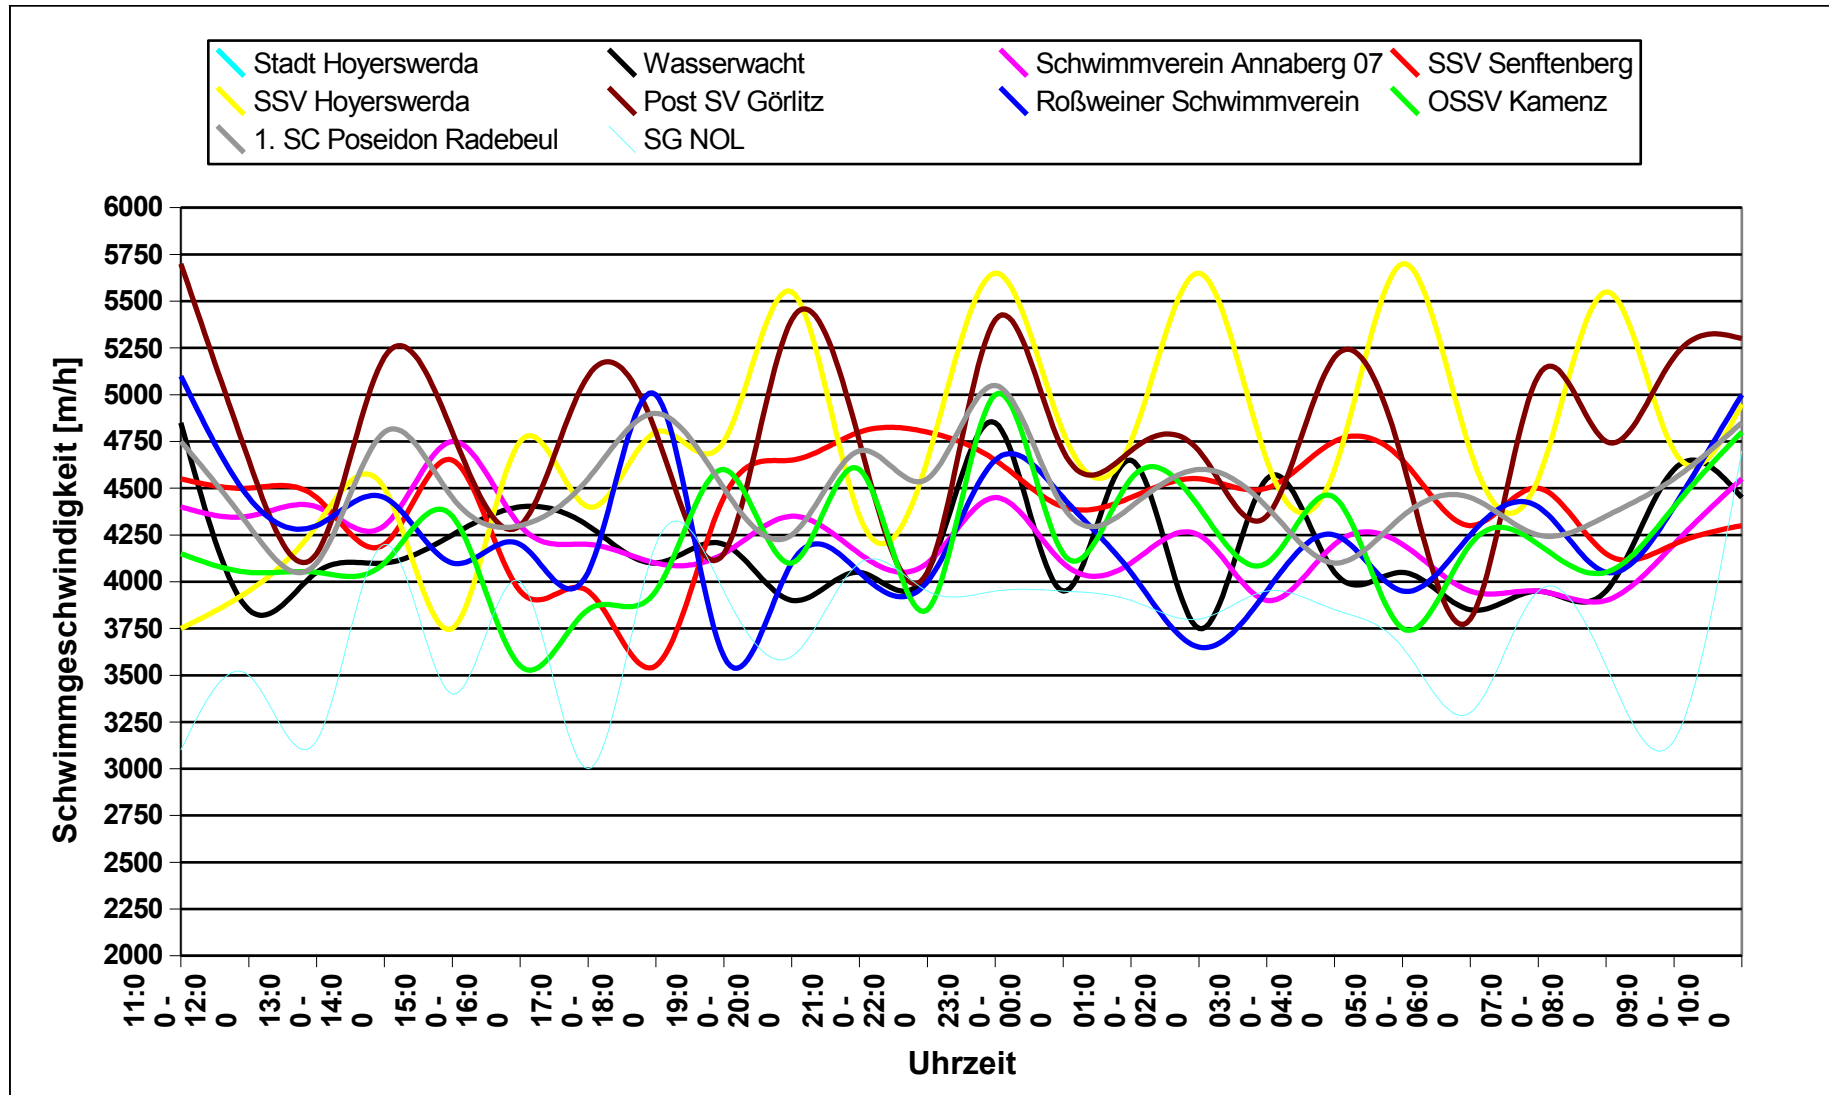

Startblock24.de

Der Schwimm-Shop im Internet/Lausitzbad Hoyerswerda
www.startblock24.de - info@startblock24.de