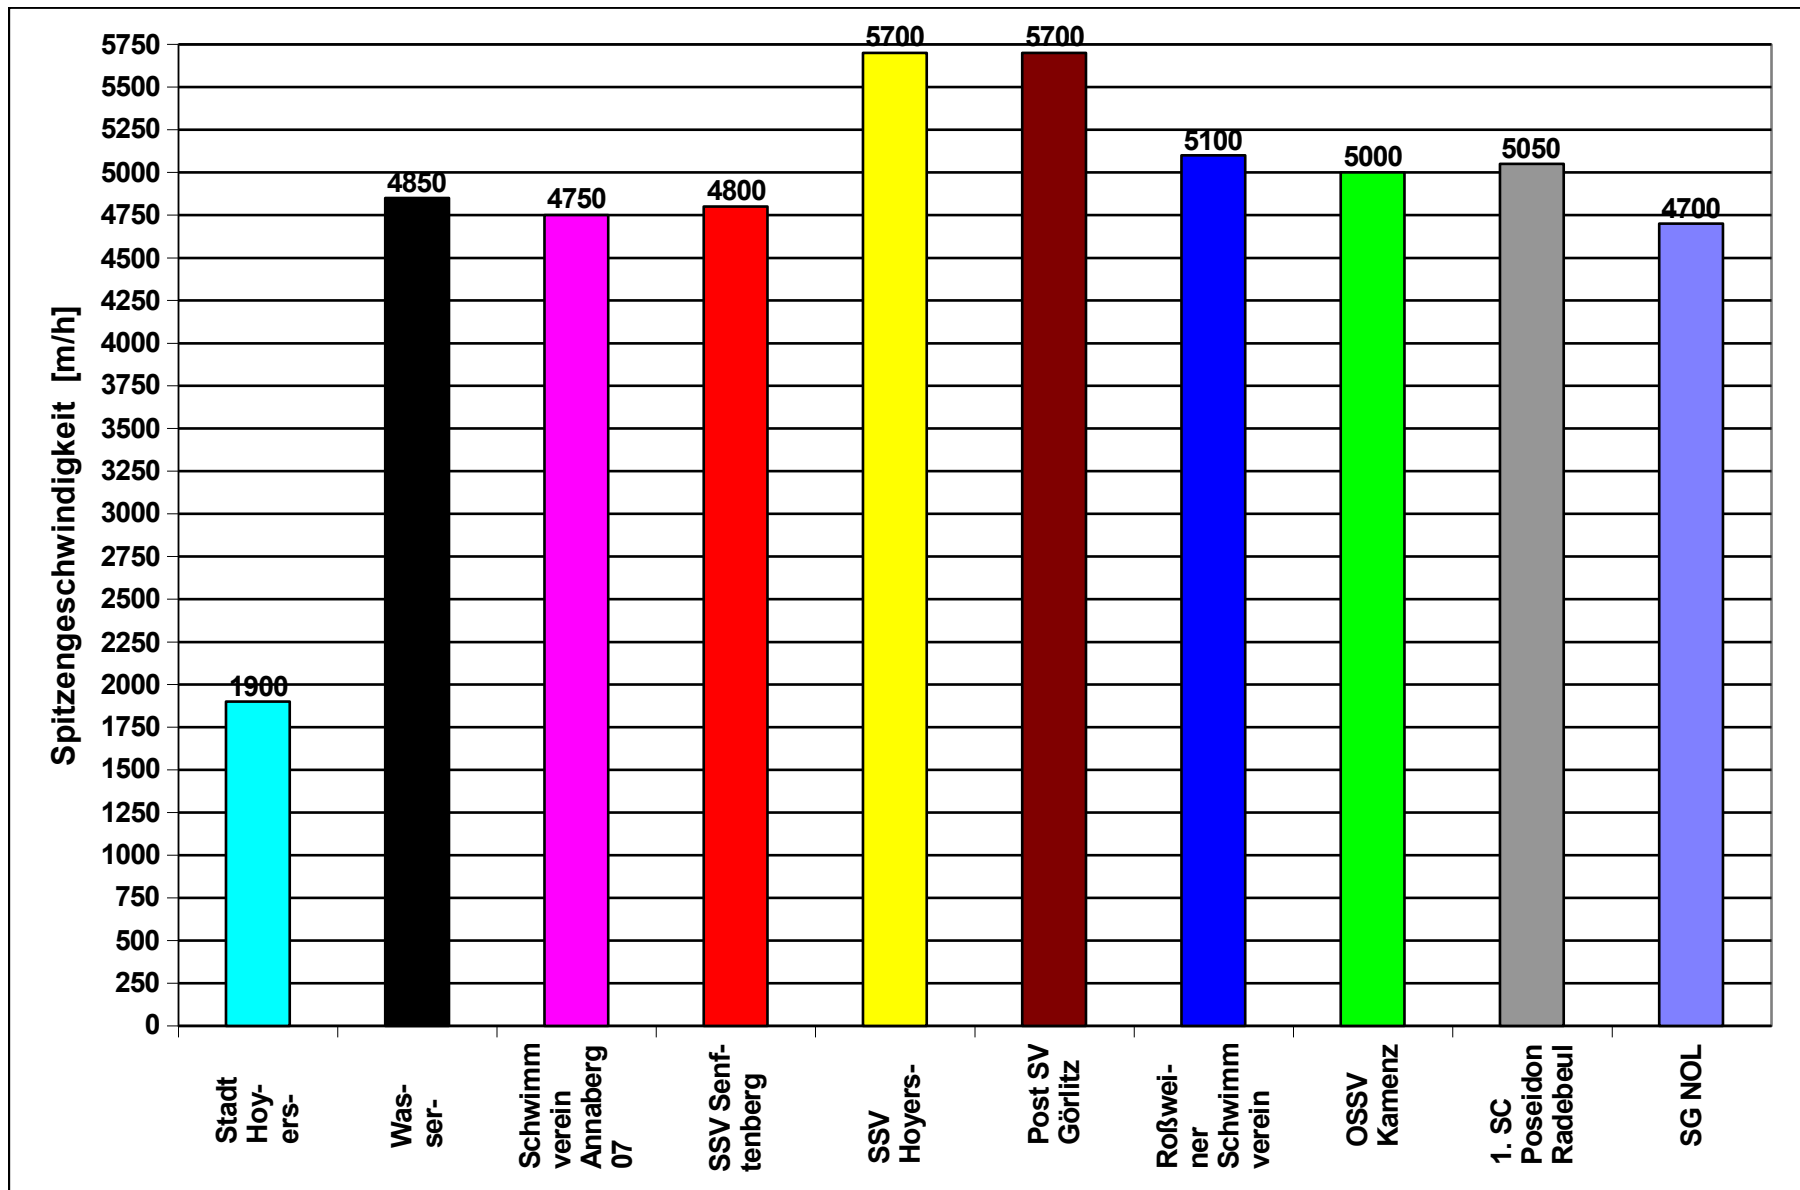

Startblock24.de

Der Schwimm-Shop im Internet/Lausitzbad Hoyerswerda
www.startblock24.de - info@startblock24.de