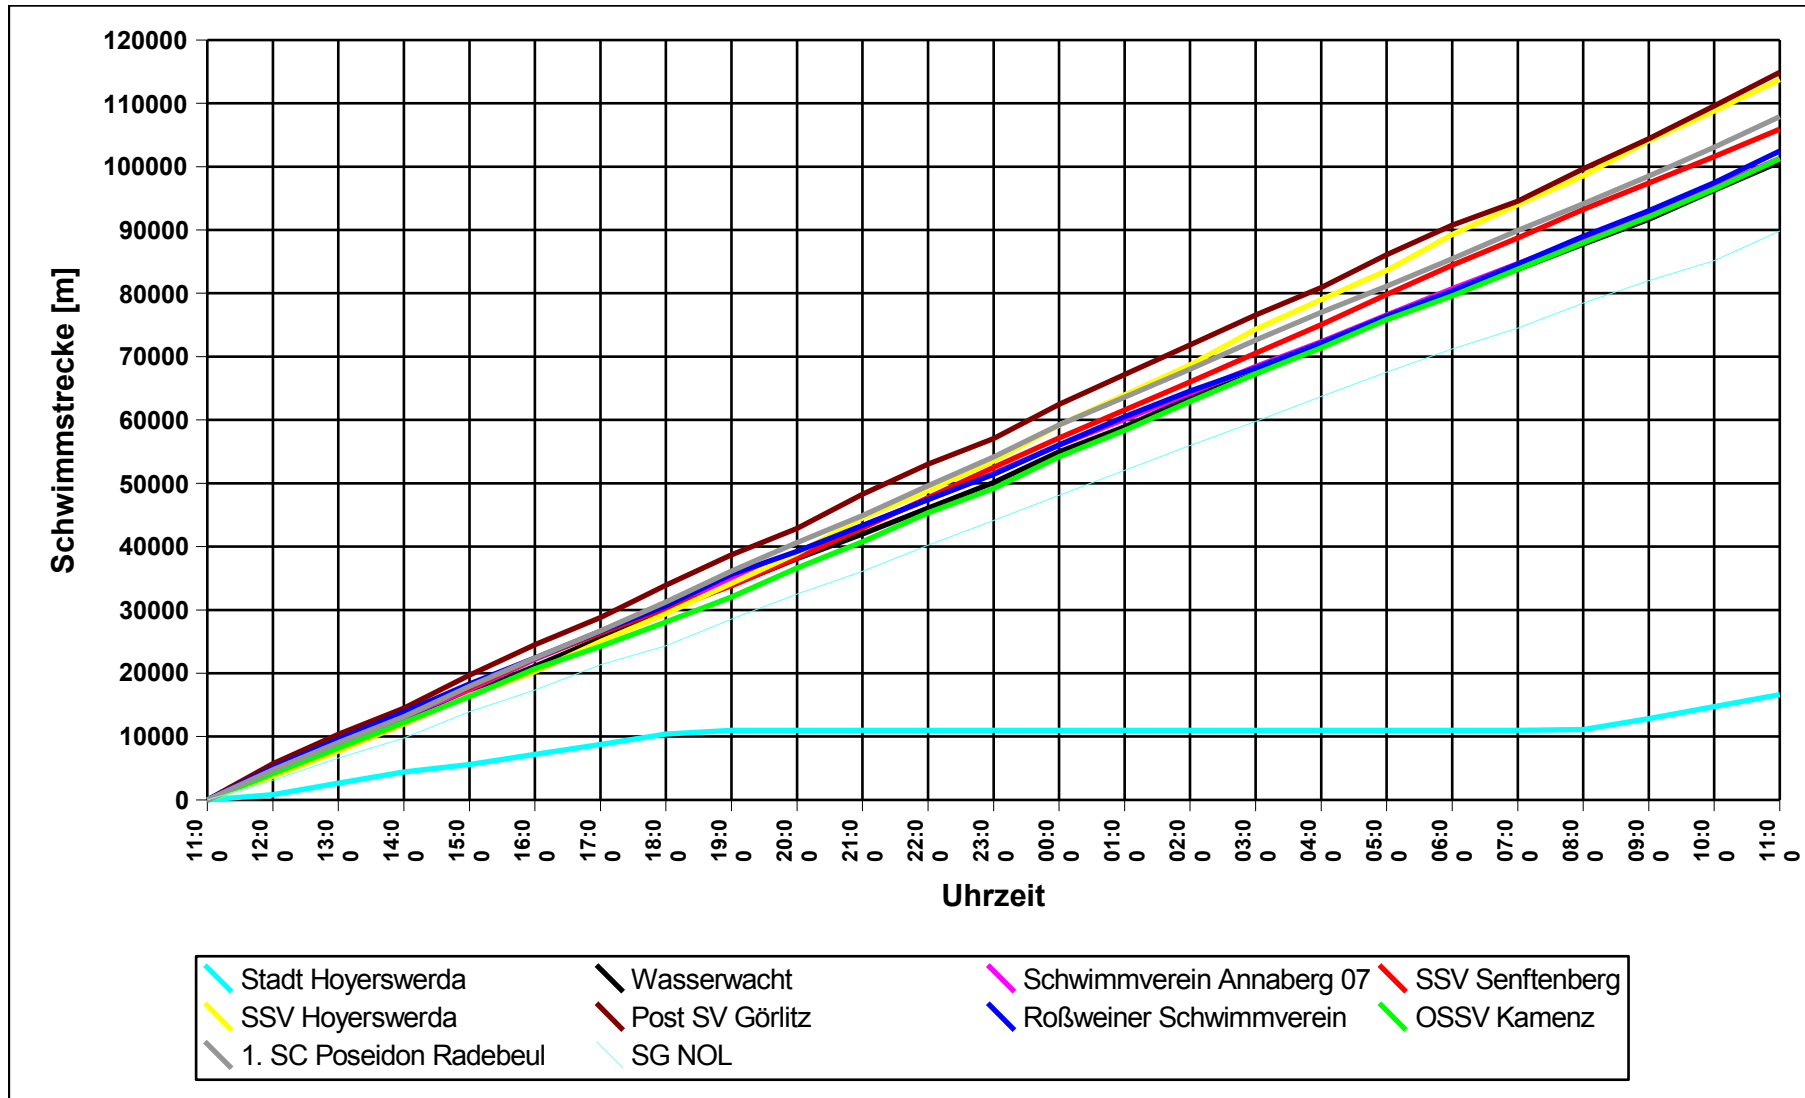

Zeit	Stadt Hoyerswerda	Wasserwacht	Schwimmverein Annaberg 07	SSV Senftenberg	SSV Hoyerswerda	Post SV Görlitz	Rofweiner Schwimmverein	OSSV Kamenz	1. SC Poseidon Radebeul	SG NOL
11:00 - 12:00	850	4850	4400	4550	3750	5700	5100	4150	4750	3100
12:00 - 13:00	1800	3850	4350	4500	3950	4650	4450	4050	4300	3500
13:00 - 14:00	1750	4050	4400	4450	4300	4150	4300	4050	4100	3150
14:00 - 15:00	1200	4100	4300	4200	4500	5200	4450	4100	4800	4200
15:00 - 16:00	1600	4250	4750	4650	3750	4800	4100	4350	4450	3400
16:00 - 17:00	1550	4400	4300	3950	4750	4300	4200	3550	4300	4000
17:00 - 18:00	1650	4300	4200	3950	4400	5100	4050	3850	4550	3000
18:00 - 19:00	600	4100	4100	3550	4800	4800	5000	3950	4900	4200
19:00 - 20:00	0	4200	4150	4450	4750	4150	3600	4600	4500	3950
20:00 - 21:00	0	3900	4350	4650	5550	5400	4100	4100	4250	3600
21:00 - 22:00	0	4050	4150	4800	4350	4750	4050	4600	4700	4100
22:00 - 23:00	0	4050	4100	4800	4650	4050	4000	3850	4550	3950
23:00 - 00:00	0	4850	4450	4650	5650	5400	4650	5000	5050	3950
00:00 - 01:00	0	3950	4100	4400	4800	4700	4450	4150	4400	3950
01:00 - 02:00	0	4650	4100	4450	4750	4700	4050	4550	4400	3900
02:00 - 03:00	0	3750	4250	4550	5650	4700	3650	4400	4600	3800
03:00 - 04:00	0	4550	3900	4500	4650	4350	3950	4100	4400	3950
04:00 - 05:00	0	4050	4200	4750	4600	5200	4250	4450	4100	3850
05:00 - 06:00	0	4050	4200	4650	5700	4650	3950	3750	4350	3650
06:00 - 07:00	0	3850	3950	4300	4700	3800	4250	4200	4450	3300
07:00 - 08:00	100	3950	3950	4500	4550	5100	4400	4200	4250	3950
08:00 - 09:00	1750	3950	3900	4150	5550	4750	4050	4050	4350	3550
09:00 - 10:00	1900	4600	4200	4200	4700	5200	4400	4400	4550	3150
10:00 - 11:00	1900	4450	4550	4300	4950	5300	5000	4800	4850	4700
max.	1900	4850	4750	4800	5700	5700	5100	5000	5050	4700

Startblock24.de

Der Schwimm-Shop im Internet/Lausitzbad Hoyerswerda

Startblock24.de

Der Schwimm-Shop im Internet/Lausitzbad Hoyerswerda

www.startblock24.de - info@startblock24.de