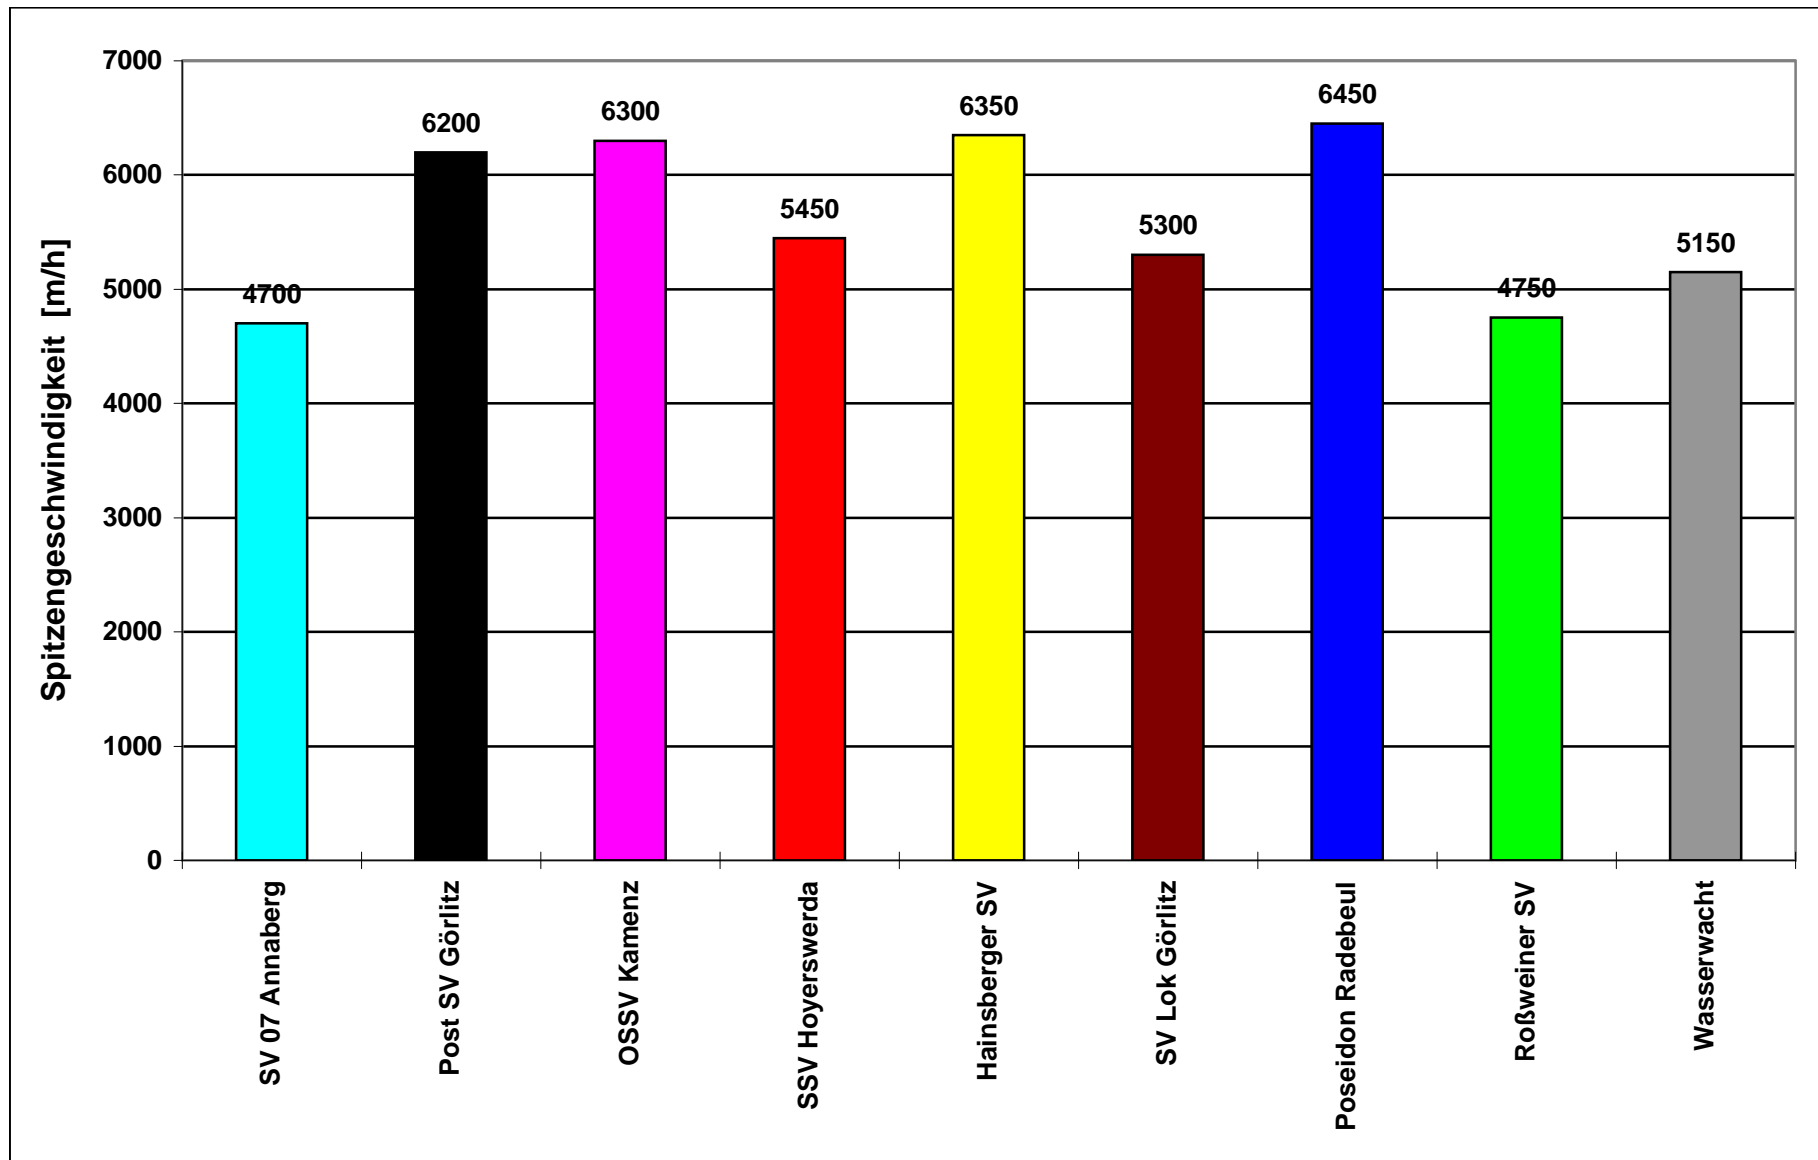

Startblock24.de

Der Schwimm-Shop im Internet/Lausitzbad Hoyerswerda
www.startblock24.de - info@startblock24.de