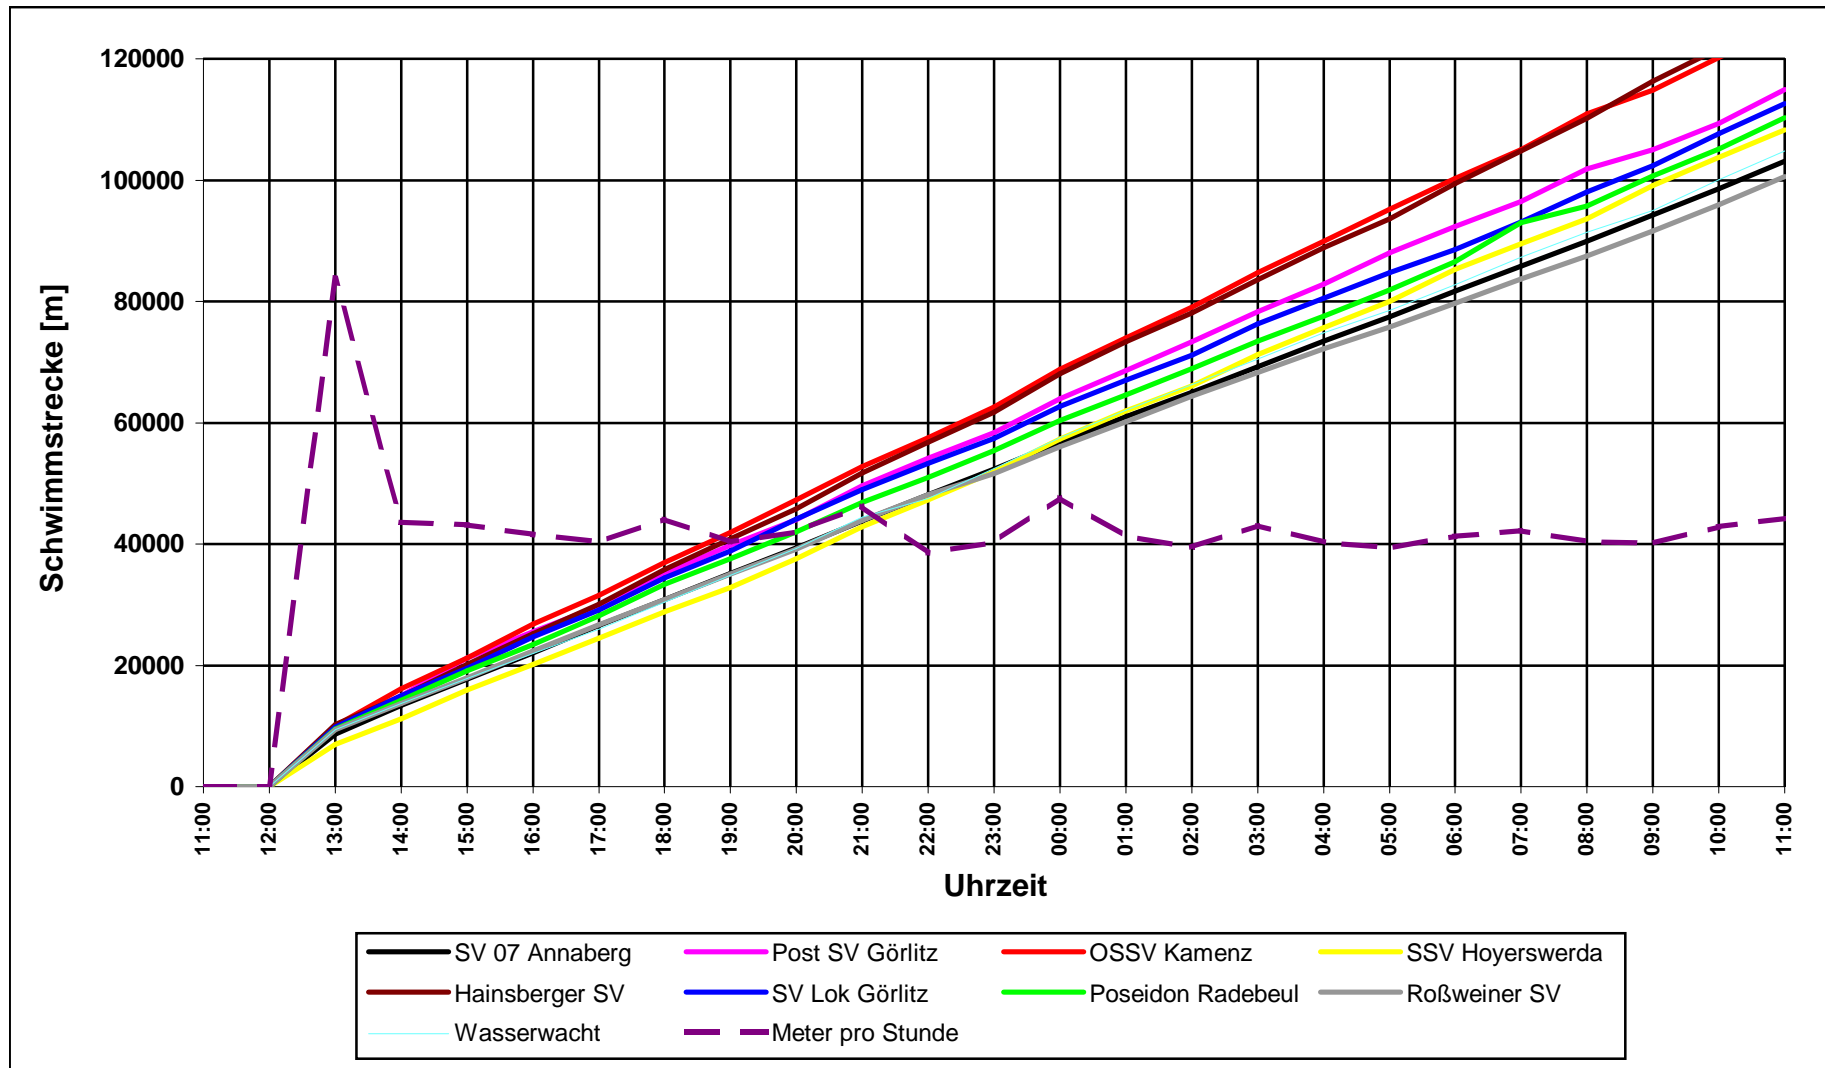

Startblock24.de

Der Schwimm-Shop im Internet/Lausitzbad Hoyerswerda
www.startblock24.de - info@startblock24.de