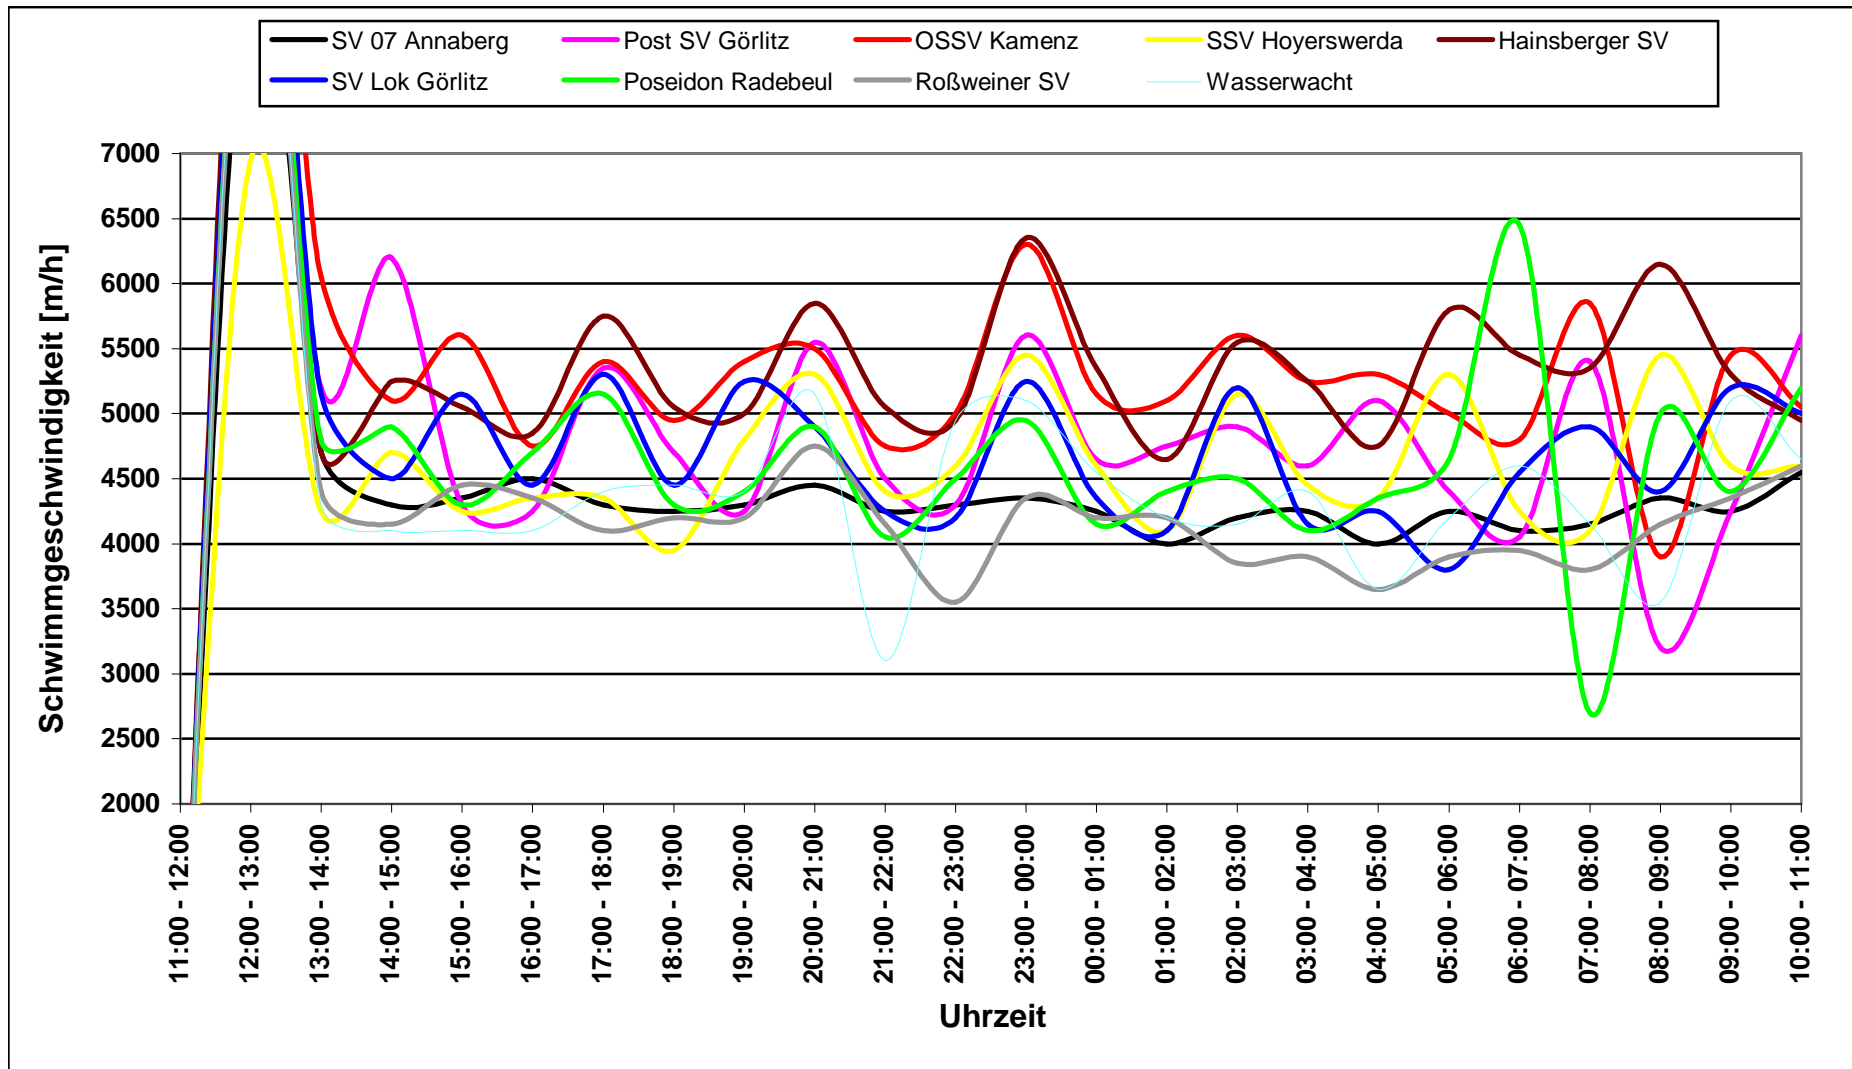

Startblock24.de

Der Schwimm-Shop im Internet/Lausitzbad Hoyerswerda

www.startblock24.de - info@startblock24.de